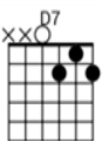

# Il Treno Va - Pas de capo

Version backing track

2002

by **Toto Cutugno** Tonalité: Am Tempo: 129 Bpm  
Tablature JFA conforme bande "son" - Vérifié 27.12.25

Difficulty: *intermediate*  
Capodastre: pas de capodastre  
Intro possible

**Intro**

G — 2 4 5 4 2 0 —  
D — — — — — 3 2 —

[Verse 1]

Ensuite suivre la clarinette...

Am... E7 C Am

Ensuite suivre l'accordéon...

Dm G C Am G B7 E7 C Am...

Début du chant sur Am

Am

Così deserta la città  
Io non me la ricordo più'  
Guardando un film  
In bianco e nero davanti alla tv

Dm G

Le corse dietro a quel pallone

C Am

Su quella strada di periferia

Dm

E sogni sotto al ponte

Am B7 Dm Am Am B7 Dm Am...

[Verse 3]

Am

La vita come il treno va...

E un'altra estate ormai è già qua

Da quella lunga galleria

Il treno spunterà'

Dm