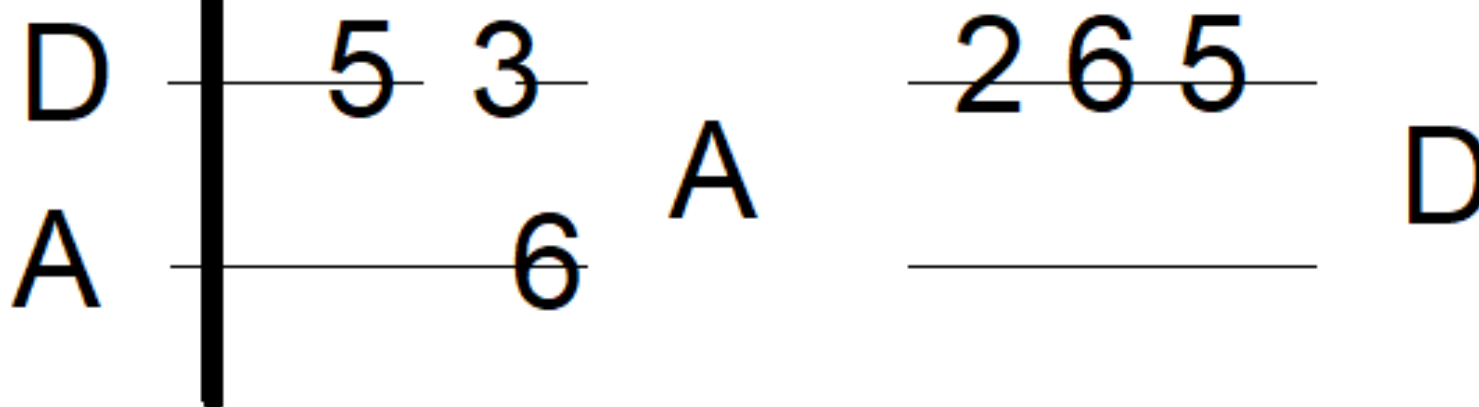

Si vous souhaitez faire l'intro mélodie + les accords en trémolo sur le titre « **It's now or never** » suivre le schéma ci-dessous.

Notation sur le manche sans tenir compte de la position du capo

Intro - Capo1

Trémolo sur le A

Trémolo sur le D