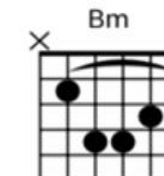

# Diego . CAPO 3

1990

by Johnny Hallyday

Conforme bande "son". Vérifié JFA 01/11/25

Difficulty: intermédiaire

Tonalité : Gm Tempo : 115 Bpm

**[Verse 1]** Introduction parlée...

Em Bm

Dsus4 D

La loi du plus fort ?

Am F

Diego, libre dans sa tête

F#dim

Derrière sa fenêtre

B

S'endort peut-être...

La loi du plus fort ?

Am F

Diego, libre dans sa tête

F#dim

Derrière sa fenêtre

N.C. Em C

Déjà mort peut-être...

Arpégez...