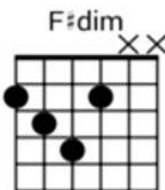

Dsus4 D

La loi du plus fort ?

Am F

Diego, libre dans sa tête

F#dim

Derrière sa fenêtre

B

S'endort peut-être...

<https://www.youtube.com/watch?v=ekP7soiMD84>

**[Solo guitare]** Suivre avec ces accords...

Em Bm (Em) G D Am F F#dim G Em

Diego

Retour du chant ←

**[Verse 3]** Energique...

Em Bm

Et moi qui danse ma vie