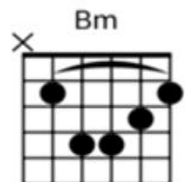

# Diego version piano . Pas de capo

1990

by Johnny Hallyday

Conforme bande "son". Vérifié JFA 06/11/25

Difficulty: intermédiaire

Tonalité : Em Tempo : 116 Bpm

Remarque : Arpégez votre battement.

## [Intro instrumentale]

Em Bm G D Am F D Bm

Instrumental

## Bridge instrumental

## [Verse 3]

Em Bm  
Et moi qui danse ma vie

Qui chante et qui rit

Je pense à lui

Diego, libre dans sa tête

Derrière sa fenêtre

S'endort peut-être...

Remarque : Chant écourté par rapport à l'original.