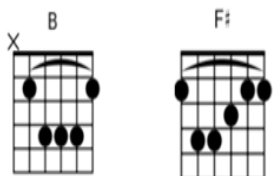

If You're Not In It For Love - Capo 1

1995

Im Outta Here .Version conforme "bande son" .Vérifié JFA 04/09/25

Tonalité originale C. Tempo 120 Bpm

by Shania Twain - Version backing track power cordes

Difficulty : advanced

Tuning: E A D G B E

Nota : Le titre est joué en power cordes

avec de nombreux riffs sur des guitares électriques + effets

et sur lap steel guitare. Cette tablature convient en accompagnement avec

une guitare acoustique ou électrique. C'est un mixte power cordes et

accords, basé sur une structure blues de degré 1 4 5

Intro: |B5 D-| B5 D-| B5 D-| B5 D-|

Verse 1

B5 D-

Mind if I sit Down, Can I buy you are round,

B5 D-

haven't seen your face before are you new in town,

B D- A5 C6 E5 G6

it's the same old lie, Oh every time,

B F# B

are you here al-----one, Can I take you home?

Verse 2

B5 D-

Now every woman sees, With every pretty please,

B5 D-

There's a pair of lyin' eyes and a set of keys,

B D-

A5 C6

E5 G6

He says come be a star, in the back seat of my car,

B

F#

B

Oh but baby slow, down you're goin' way too far,

E

G

A

Let me make it clear to you my dear.

Break...

Chorus

<https://www.youtube.com/watch?v=X1AZa0J7kAw>

G D A

If you're not, in it for love

G D A

If you're not, willing to give it all you got

G A G A

If you're not in it for life, If you're not in it for love

E G A

Let me make it clear to you my dear.

NC = no chord

Bbm

If you're not in it for love, I'm outta here.

Transition: B

Verse 3

B5 D-

Babe I could change your world, Make you a cover girl

B5 D-

Yeah you could be a beauty queen in a magazine,

B5 D-

A5 C6

Now tell me what's your sign,

A5 C6

E5 G6

Why always the same old line,

B

F#

B

I'll be your 4 - 0 - 9, If you'll change your mind,

E

G

A

Let me make it clear to you my dear.

Break...

Chorus

G D A

If you're not, in it for love

G D A

If you're not, willing to give it all you got

G A G A

If you're not in it for life, If you're not in it for love

E G A