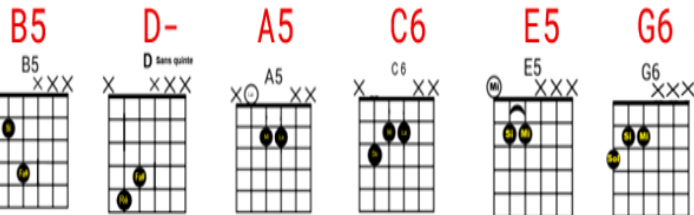

Tuning: E A D G B E

Nota : Le titre est joué en power cordes

avec de nombreux riffs sur des guitares électriques + effets

et sur lap steel guitare. Cette tablature convient en accompagnement avec

une guitare acoustique ou électrique. C'est un mixte power cordes et

accords, basé sur une structure blues de degré 1 4 5

**Intro:** |B5 D-| B5 D-| B5 D-| B5 D-|

## Verse 1

B5 D-

Mind if I sit Down, Can I buy you are round,

B5 D-

haven't seen your face before are you new in town,

B D- A5 C6 E5 G6

it's the same old lie, Oh every time,

B F# B

## Verse 3

B5 D-

Babe I could change your world, Make you a cover girl

B5 D-

Yeah you could be a beauty queen in a magazine,

B5 D-

A5 C6

Now tell me what's your sign,