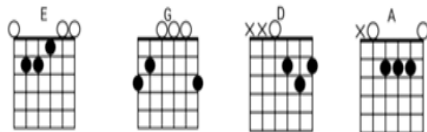

B5 D-

Now every woman sees, With every pretty please,

B5 D-

There's a pair of lyin' eyes and a set of keys,

B D-

A5 C6

E5 G6

He says come be a star, in the back seat of my car,

B

F#

B

Oh but baby slow, down you're goin' way too far,

E

G

A

Let me make it clear to you my dear.