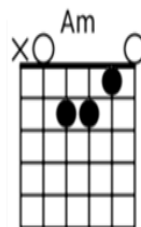

Jerusalem - CAPO 1

by Master KG feat. Nomcebo Zikode

Conforme à la bande « son » Backing track

Attention la version Backing track est différente

de l'originale chantée ! Vérifié 13/03/26X

Difficulty: beginner

Tuning: EADGBE

Tonalité originale Db 123 Bpm

[Intro instrumentale]

suivre avec les accords ci-dessous...

| C | Am | F | G |
| C | Am | F | G |

[Chorus 1] BIP

C Am
Jerusalem ikhaya lami
F
Ngilondoloze
G
Uhambe nami
C
Zungangishiyi lana
Am
Jerusalem ikhaya lami
F
Ngilondoloze
G
Uhambe nami
C
Zungangishiyi lana

[Post-Chorus 1] BIP

Am
Ndawo yami ayikho lana
F
Mbuso wami awukho lana
G
Ngilondoloze
C
uhambe nami

2020

Am
Ndawo yami ayikho lana
F
Mbuso wami awukho lana
G
Ngilondoloze
C
uhambe nami

[Bridge 1] BIP

Am
Ngilondoloze
F
Ngilondoloze
G
Zungangishiyi lana
C
Ngilondoloze
Am
Ngilondoloze
F
Ngilondoloze
G
Ngilondoloze
C
Zungangishiyi lana

[Pré-Chorus 2] BIP

Baissez l'intensité
Am
Ndawo yami ayikho lana
F
Mbuso wami awukho lana
G
Ngilondoloze
C
uhambe nami
Am
Ndawo yami ayikho lana
F
Mbuso wami awukho lana

G
Ngilondoloze
C
uhambe nami

Instrumental BIP

| C | Am | F | G |
<https://www.youtube.com/watch?v=HgMvVC31w1A>

C Am
Jerusalem ikhaya lami
F
Ngilondoloze
G
Uhambe nami
C
Zungangishiyi lana

[Chorus 2] BIP

Am
Jerusalem ikhaya lami
F
Ngilondoloze
G
Uhambe nami
C
Zungangishiyi lana
Am
Ndawo yami ayikho lana
F
Mbuso wami awukho lana
G
Ngilondoloze
C
Zungangishiyi lana