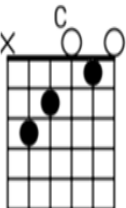

Jerusalem - CAPO 1

by Master KG feat. Nomcebo Zikode

Conforme à la bande « son » Backing track

Attention la version Backing track est différente

de l'originale chantée ! Vérifié 13/03/26X

Difficulty: beginner

Tuning: EADGBE

Tonalité originale Db 123 Bpm

[Intro instrumentale]

suivre avec les accords ci-dessous...

| C | Am | F | G |
| C | Am | F | G |

[Chorus 1] BIP

C Am
Jerusalem ikhaya lami
F
Ngilondoloze
G
Uhambe nami
C
Zungangishiyi lana
Am
Jerusalem ikhaya lami
F
Ngilondoloze
G
Uhambe nami
C
Zungangishiyi lana

[Post-Chorus 1] BIP

Am
Ndawo yami ayikho lana
F
Mbuso wami awukho lana
G
Ngilondoloze
C
uhambe nami

2020

Am
Ndawo yami ayikho lana
F
Mbuso wami awukho lana
G
Ngilondoloze
C
uhambe nami

[Bridge 1] BIP

Am
Ngilondoloze
F
Ngilondoloze
G
Zungangishiyi lana
C
Ngilondoloze
Am
Ngilondoloze
F
Ngilondoloze
G
Ngilondoloze
C
Zungangishiyi lana

[Pré-Chorus 2] BIP

Baissez l'intensité
Am
Ndawo yami ayikho lana
F
Mbuso wami awukho lana
G
Ngilondoloze
C
uhambe nami
Am
Ndawo yami ayikho lana
F
Mbuso wami awukho lana

G
Ngilondoloze
C
uhambe nami

Instrumental BIP

| C | Am | F | G |
<https://www.youtube.com/watch?v=HgMvVC31w1A>

C Am
Jerusalem ikhaya lami
F
Ngilondoloze
G
Uhambe nami
C
Zungangishiyi lana

[Chorus 2] BIP

Am
Jerusalem ikhaya lami
F
Ngilondoloze
G
Uhambe nami
C
Zungangishiyi lana
Am
Ndawo yami ayikho lana
F
Mbuso wami awukho lana
G
Ngilondoloze
C
Zungangishiyi lana