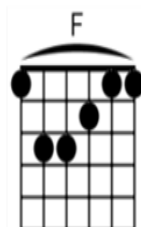

Jerusalem - CAPO 1

by Master KG feat. Nomcebo Zikode

Conforme à la bande « son » Backing track

Attention la version Backing track est différente

de l'originale chantée ! Vérifié 13/03/26X

Difficulty: beginner

Tuning: EADGBE

Tonalité originale Db 123 Bpm

[Intro instrumentale]

suivre avec les accords ci-dessous...

| C | Am | F | G |
| C | Am | F | G |

[Chorus 1] BIP

C Am
Jerusalem ikhaya lami
F
Ngilondoloze
G
Uhambe nami
C
Zungangishiyi lana
Am
Jerusalem ikhaya lami
F
Ngilondoloze
G
Uhambe nami
C
Zungangishiyi lana

[Post-Chorus 1] BIP

Am
Ndawo yami ayikho lana
F
Mbuso wami awukho lana
G
Ngilondoloze
C
uhambe nami

2020

Am
Ndawo yami ayikho lana
F
Mbuso wami awukho lana
G
Ngilondoloze
C
uhambe nami

[Bridge 1] BIP

Am
Ngilondoloze
F
Ngilondoloze
G
Zungangishiyi lana
C
Ngilondoloze
Am
Ngilondoloze
F
Ngilondoloze
G
Ngilondoloze
C
Zungangishiyi lana

[Pré-Chorus 2] BIP

Baissez l'intensité
Am
Ndawo yami ayikho lana
F
Mbuso wami awukho lana
G
Ngilondoloze
C
uhambe nami
Am
Ndawo yami ayikho lana
F
Mbuso wami awukho lana

G
Ngilondoloze
C
uhambe nami

Instrumental BIP

| C | Am | F | G |
<https://www.youtube.com/watch?v=HgMvVC31w1A>

C Am
Jerusalem ikhaya lami
F
Ngilondoloze
G
Uhambe nami
C
Zungangishiyi lana

[Chorus 2] BIP

Am
Jerusalem ikhaya lami
F
Ngilondoloze
G
Uhambe nami
C
Zungangishiyi lana
Am
Ndawo yami ayikho lana
F
Mbuso wami awukho lana
G
Ngilondoloze
C
Zungangishiyi lana