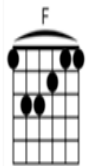

Am C D F

[Verse 1]

Laura non c'è, è andata via
Laura non è più cosa mia
e te che sei qua e mi chiedi perché

l'amo se niente più mi dà
mi manca da spezzare il fiato

fa male e non lo sa
che non mi è mai passata

Laura non c'è, capisco che
è stupido cercarla in te

Io sto da schifo credi e non lo vorrei

stare con te e pensare a lei
stasera voglio stare acceso
andiamocene di là
a forza di pensare ho fuso.

[Chorus]

Se vuoi ci amiamo adesso, se vuoi
però non é lo stesso tra di noi
da solo non mi basto stai con me
solo è strano che al suo posto ci sei te, ci sei te.