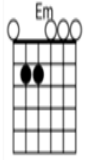

Am C D F

[Verse 1]

Laura non c'è, è andata via
Laura non è più cosa mia
e te che sei qua e mi chiedi perché

l'amo se niente più mi dà
mi manca da spezzare il fiato

fa male e non lo sa
che non mi è mai passata

Laura non c'è, capisco che
è stupido cercarla in te

Io sto da schifo credi e non lo vorrei

stare con te e pensare a lei
stasera voglio stare acceso
andiamocene di là
a forza di pensare ho fuso.

[Chorus]

Se vuoi ci amiamo adesso, se vuoi
però non é lo stesso tra di noi
da solo non mi basto stai con me
solo è strano che al suo posto ci sei te, ci sei te.