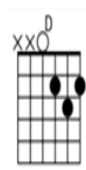

Laura Non c'è - Pas de capo

1997

by **Nek** Version simplifiée. Conforme bande « son »

Vérifié 29/04/24.JFA - Tonalité : **Am** Tempo : 126 Bpm

Difficulty: Advanced

Tuning: EADGBE

[Intro] Suivre le synthé avec ces accords...

Am C D F

[Verse 1]

Laura non c'è, è andata via
Laura non è più cosa mia
e te che sei qua e mi chiedi perché

l'amo se niente più mi dà
mi manca da spezzare il fiato

fa male e non lo sa
che non mi è mai passata

Laura non c'è, capisco che
è stupido cercarla in te

Io sto da schifo credi e non lo vorrei

stare con te e pensare a lei
stasera voglio stare acceso
andiamocene di là
a forza di pensare ho fuso.

[Chorus]

Se vuoi ci amiamo adesso, se vuoi
però non é lo stesso tra di noi
da solo non mi basto stai con me
solo è strano che al suo posto ci sei te, ci sei te.