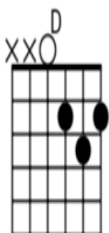

Le Petit Âne Gris - Pas de capo

1968

par Hugues Aufray - Tonalité : Em Tempo : 87 Bpm

Accordage: E A D G B E. Conforme bande "son" Vérifié JFA 26/02/26

[Intro] simplifiée, jouez Em

4 mesures en arpégé

Em
Écoutez cette histoire

D Em

Que l'on m'a racontée.

Em
Du fond de ma mémoire,

D Em
Je vais vous la chanter.

G D
Elle se passe en Provence,

C D
Au milieu des moutons,

Em
[Dans le sud de la France,

G D Em

Au pays des santons.] ➡ [Chœurs]

Em
Quand il vint au domaine,

D Em

Y'avait un beau troupeau.

Em
Les étables étaient pleines

D Em

De brebis et d'agneaux.

G D