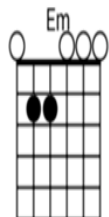

D Em
Je vais vous la chanter.