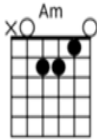

Il Mondo Capo 1

1965

Jimmy Fontana Tempo: 89 bpm - Vérifié JFA 24/08/25

Niveau intermédiaire. Bande «son» conforme.

Tonalité identique à l'original C# et D

Intro: C Cmaj7 C Cmaj7 ← Début du chant

C Nota: On peut remplacer G7 par G

No, stanotte amore

Non hò piú pensato a te

Am

Hò aperto gli occhi

F

Per guardare intorno a me

E intorno a me

G

F#

G#

G#7

C#

Fin