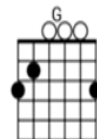

Per guardare intorno a me

E intorno a me

G

restez sur G

Girava il mondo come sempre

Gira, il mondo gira

Am