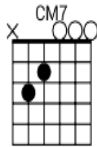

Il Mondo Capo 1

1965

Jimmy Fontana Tempo: 89 bpm - Vérifié JFA 24/08/25

Niveau intermédiaire. Bande «son» conforme.

Tonalité identique à l'original C# et D

Intro: C Cmaj7 C Cmaj7 ← Début du chant

C Nota: On peut remplacer G7 par G

No, stanotte amore

Non hò piú pensato a te

Am

Hò aperto gli occhi

F

Per guardare intorno a me

E intorno a me

G