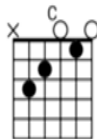

Nello spazio senza fine

F

Con gli amori appena nati

Dm