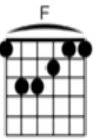

Il Mondo Capo 1

1965

Jimmy Fontana Tempo: 89 bpm - Vérifié JFA 24/08/25

Niveau intermédiaire. Bande «son» conforme.

Tonalité identique à l'original C# et D

Intro: C Cmaj7 C Cmaj7 ← Début du chant

C Nota: On peut remplacer G7 par G

No, stanotte amore

Non hò piú pensato a te

Am

Hò aperto gli occhi

F

Per guardare intorno a me

E intorno a me

G