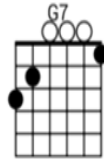

Della gente come me

C

Un mondo

<https://www.youtube.com/watch?v=fs5nj1gZi-4>

Am

Soltanto adesso io ti guardo

F

Nel tuo silenzio io mi perdo

G G7

E sono niente accanto a te

C

Il mondo

Am

Non si è fermato mai un momento

F

La notte insegue sempre il giorno

G G7 C

Ed il giorno verrà